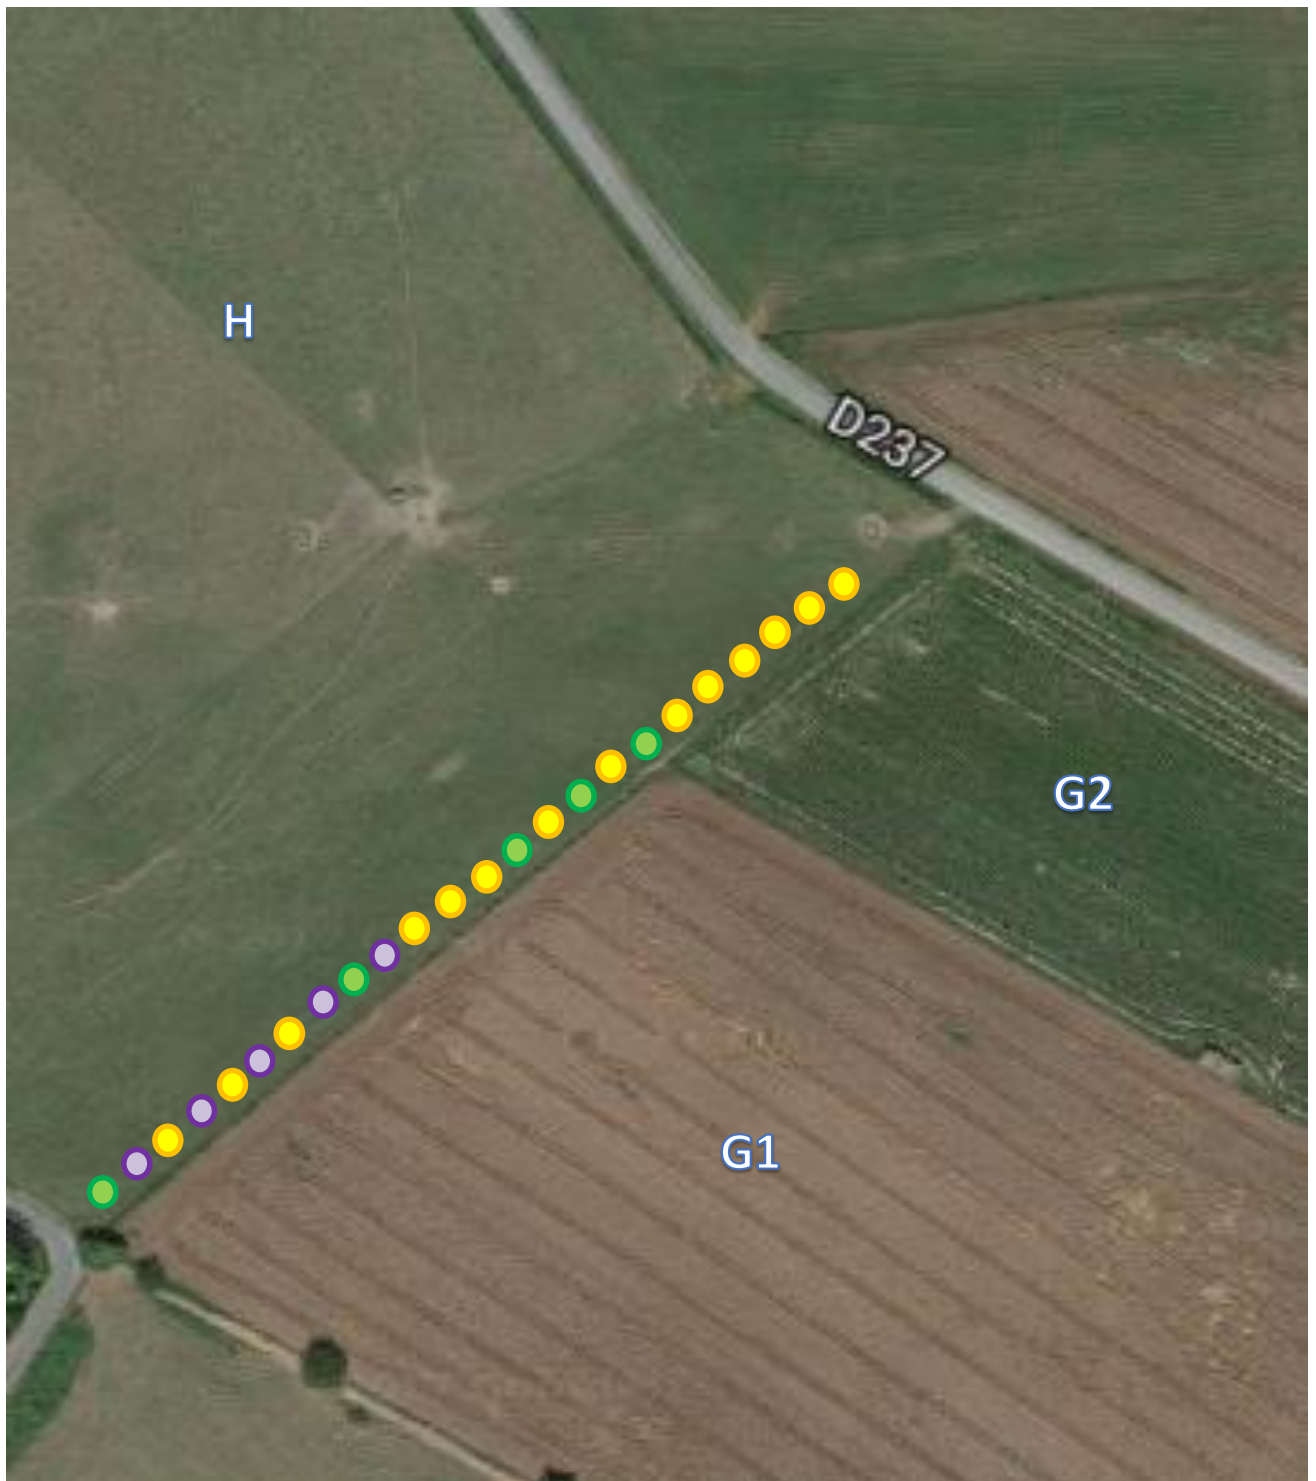

Plan de la modalité « Pré-verger châtaigniers »

Légende

- | | |
|------------------|---------------|
| ● Pollinisateurs | ● Point d'eau |
| ● Précoce- | ● Marisard |
| ● Migoule / | |
| ● Maraval | |
| ● Bouche de | |
| ● Bétizac | |
| ● Marigoule | |

Plan de la modalité « haie fruitière châtaigniers »

Légende

-  Pollinisateurs
Précoce-
Migoule
-  Bouche de
Bétizac
-  Marigoule